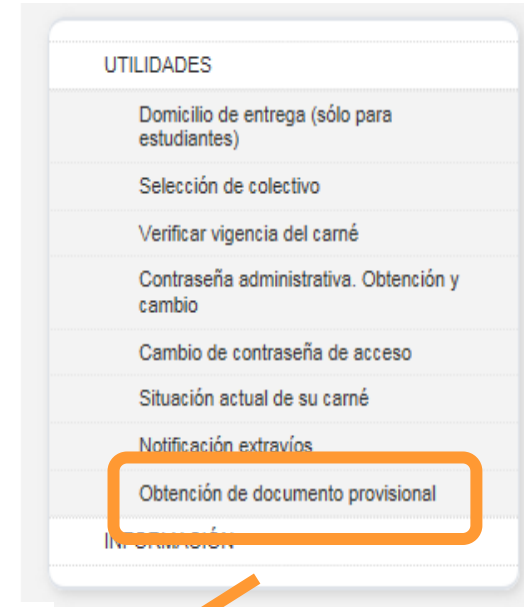

En **horario de atención virtual: 24 h.**, en catálogo **Roble** (renovar y reservar).

¿Cómo?

En cualquier biblioteca de la **BUZ** se presta, renueva o reserva: **Mostrador único**

Renovaciones y reservas: en mostrador, por teléfono o a través del catálogo Roble.

Un cuarto de hora antes del cierre no se prestan libros del depósito

Servicio de Préstamo

El **Carné Universitario:**

- ❖ Se entrega al formalizar **la matrícula**.
- ❖ Mientras, un **documento provisional** te identifica como miembro de la comunidad universitaria. Puedes obtenerlo en:

<http://www.unizar.es/carne-universitario/carne-universitario>

- ❖ Es vigente **durante tu período de matriculación** en la Universidad de Zaragoza

Carné Universitario

Carné Universitario

Atención: la contraseña es sensible a mayúsculas y minúsculas