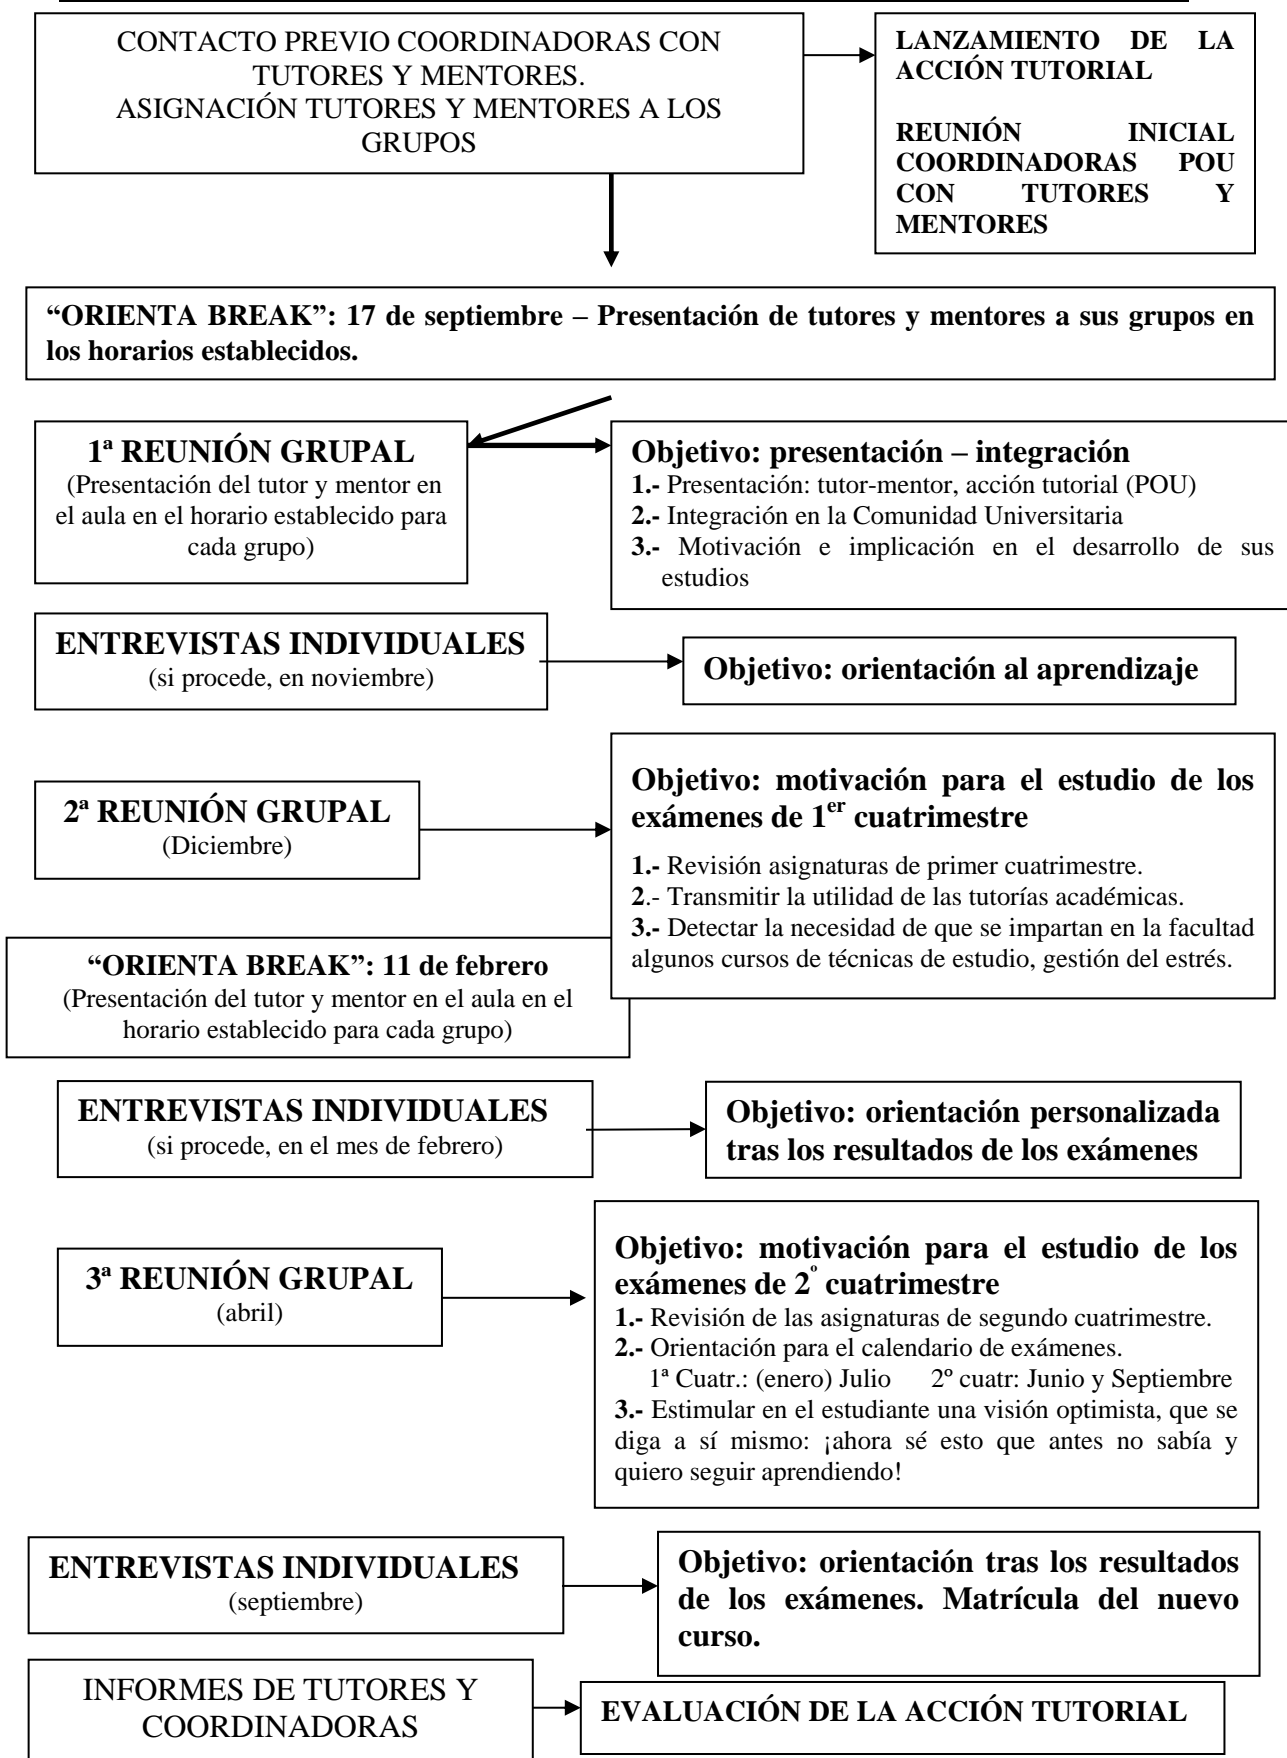

ESQUEMA Y CALENDARIO DE LA ACCIÓN TUTORIAL-POU 2018-19

Después de cada sesión será necesario informar sobre la misma a través de la WebPOUZ habilitada para ello.