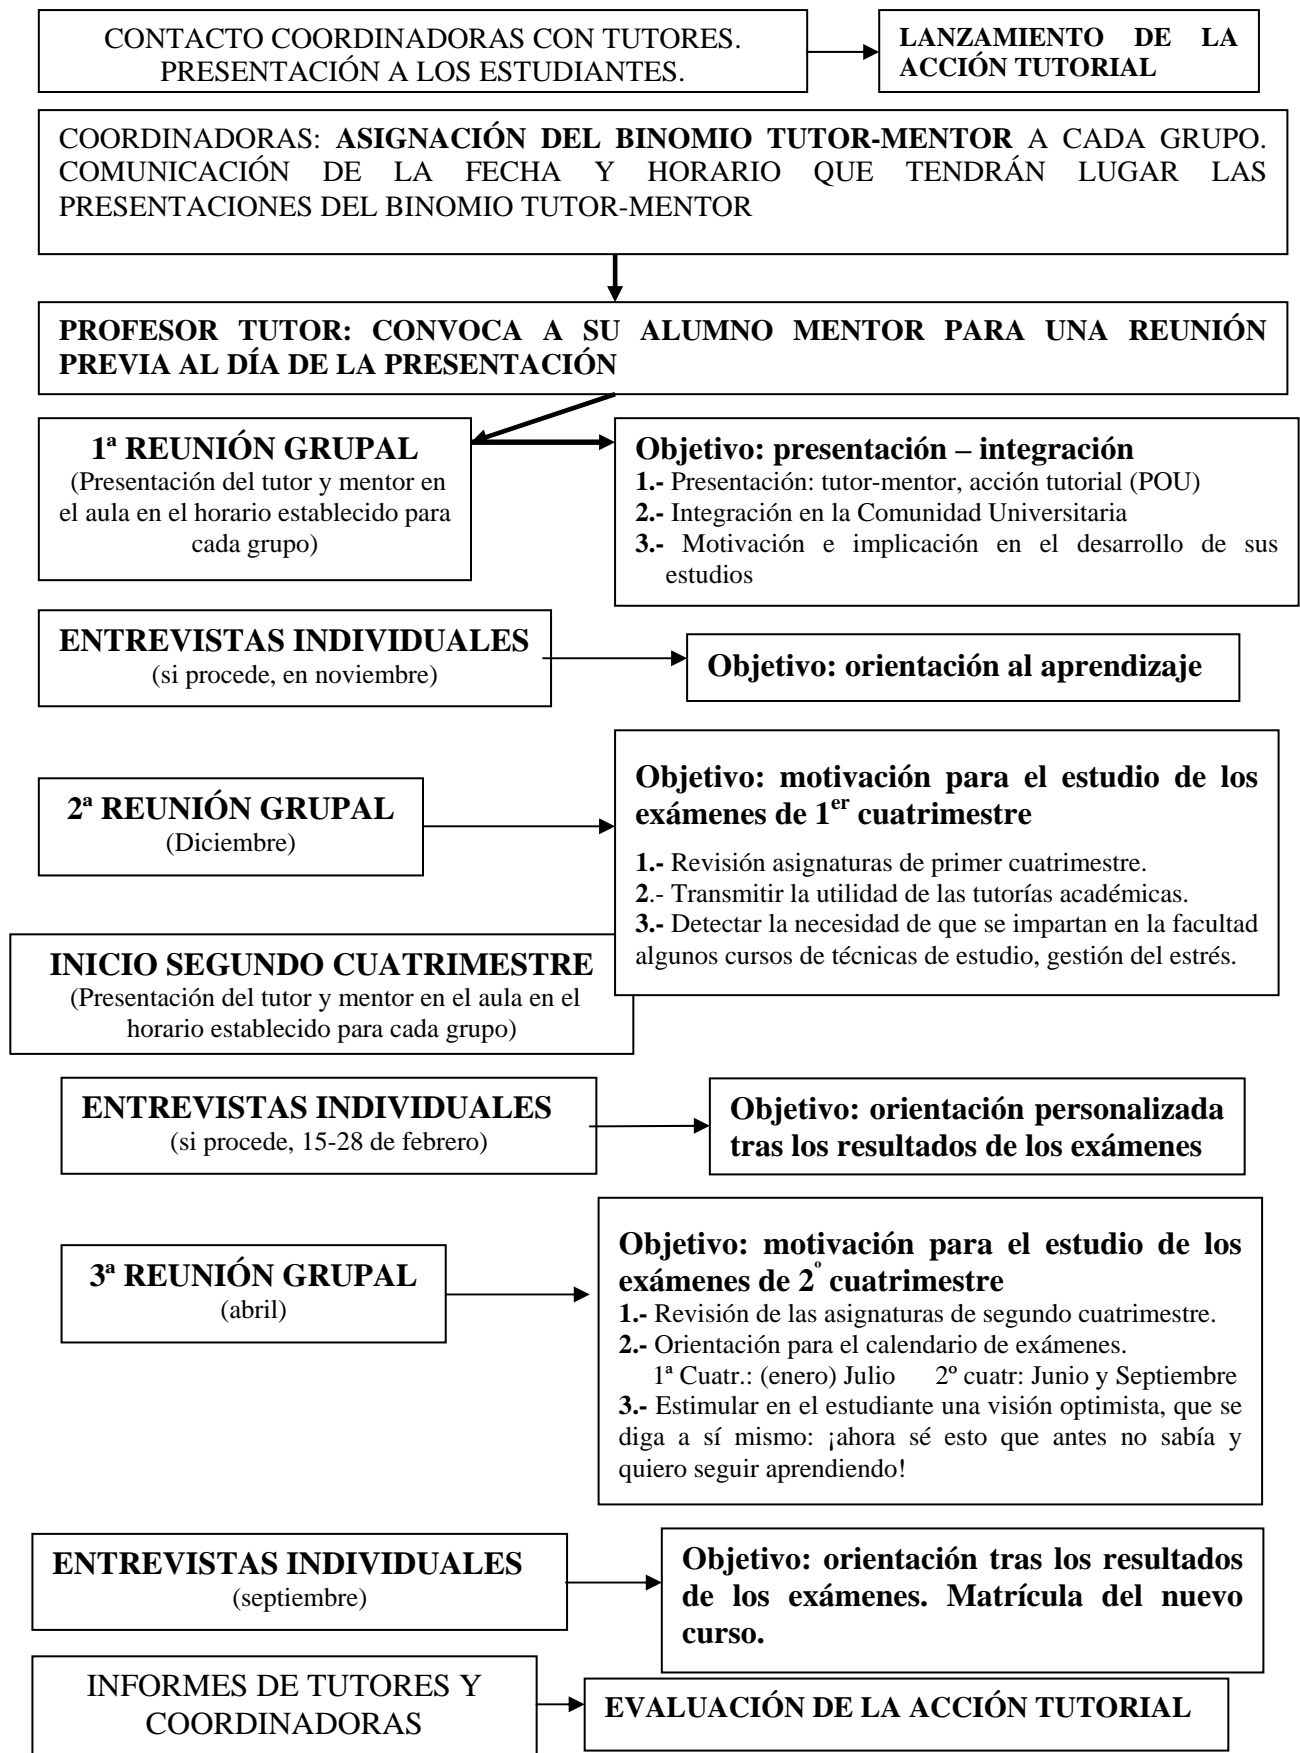

ESQUEMA Y CALENDARIO DE LA ACCIÓN TUTORIAL-POU 2017-18

Después de cada sesión será necesario informar sobre la misma a través de la WebPOUZ habilitada para ello.