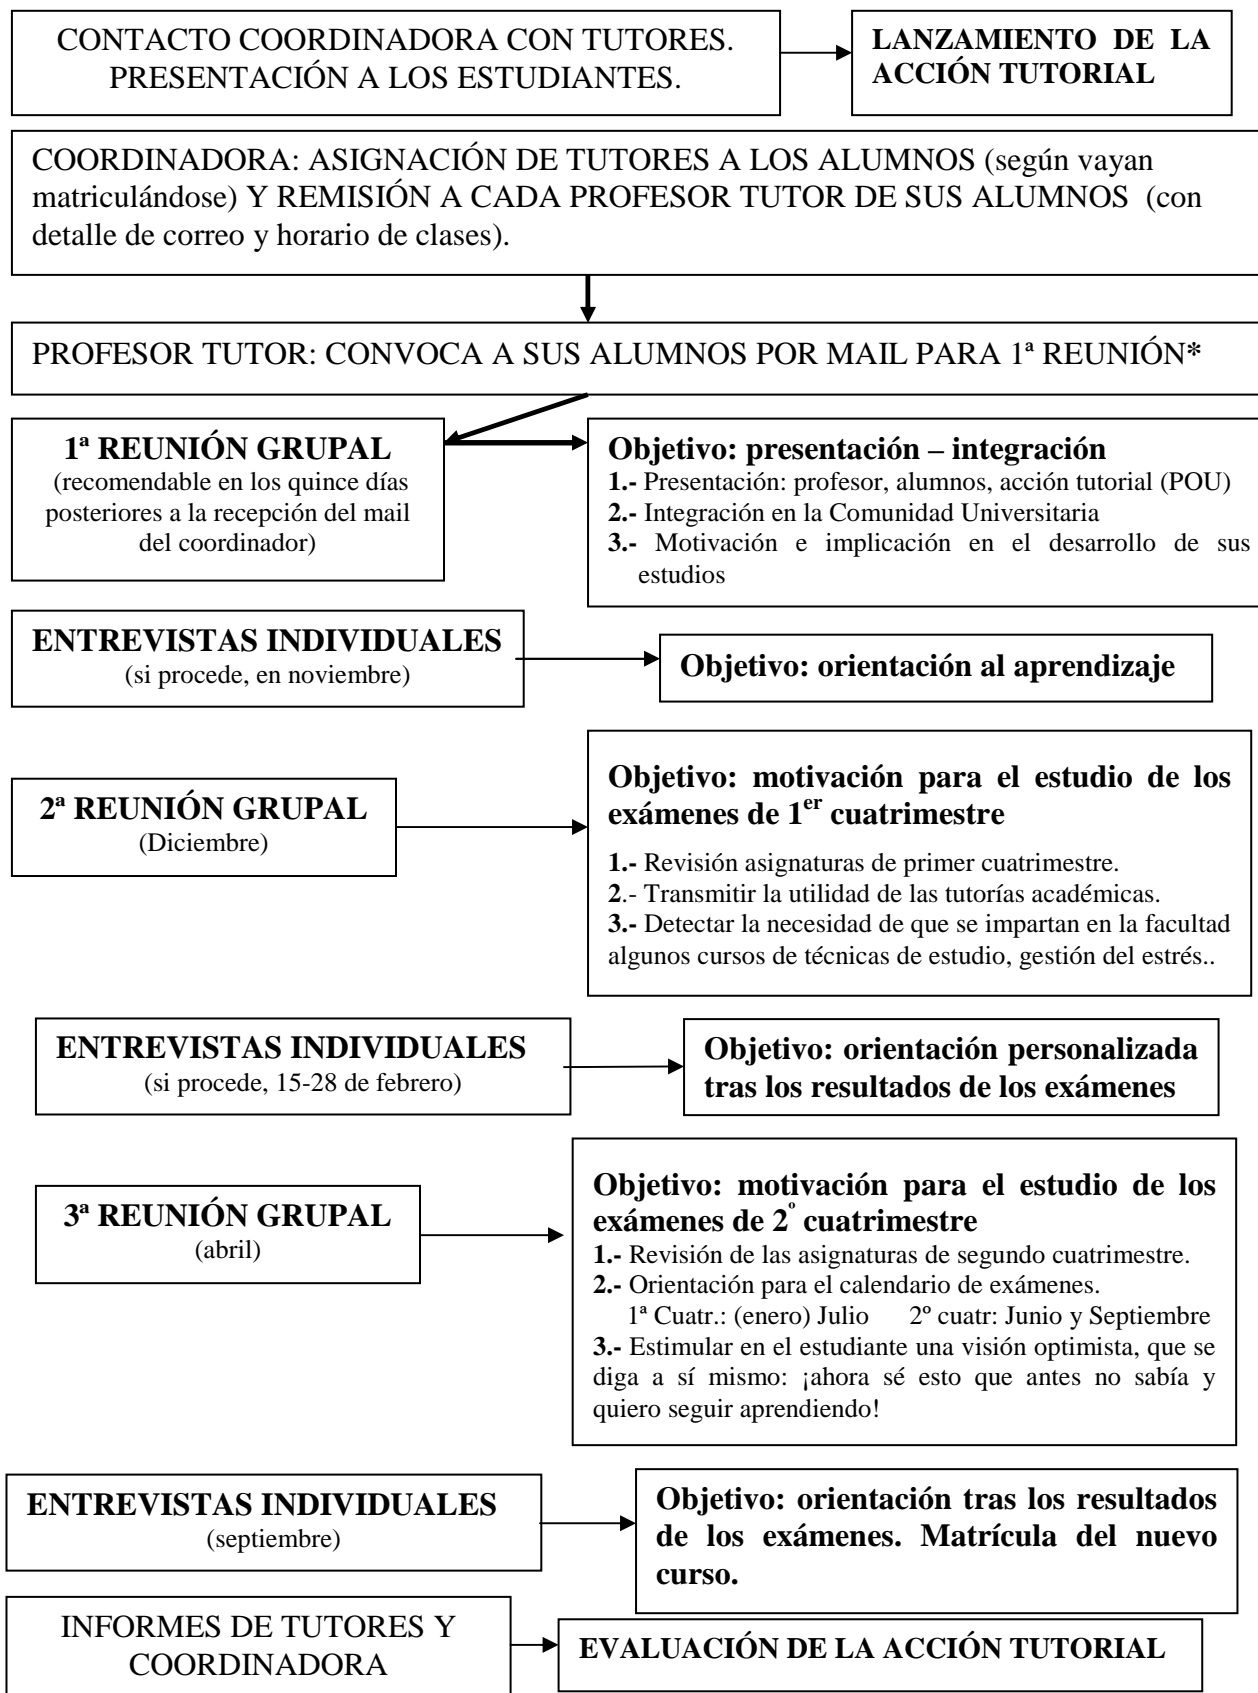

ESQUEMA Y CALENDARIO DE LA ACCIÓN TUTORIAL-POU 2016-17

*La primera reunión grupal se convoca por mail por el profesor tutor. El resto de reuniones se convocan según decida cada grupo. **Importante: Después de cada sesión realizar informe en <https://webpouz.unizar.es/>**